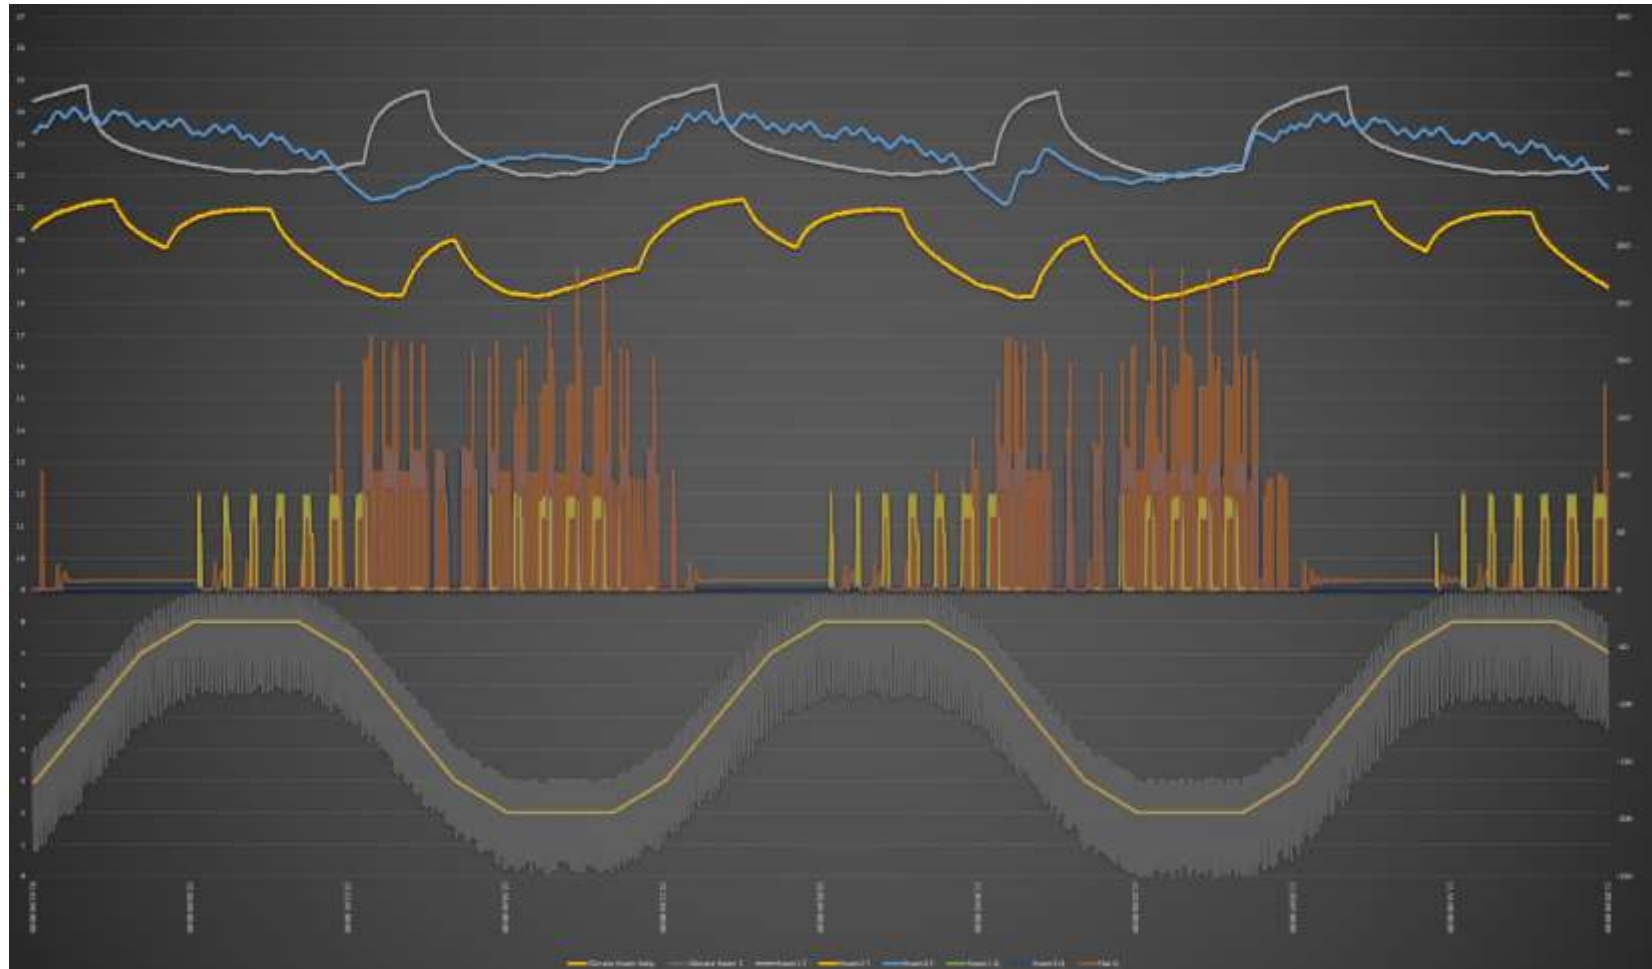

# POROVNANIE

60 HODÍN	OFF	Ø DELTA T	Ø RL-T	ODCHÝLKA	SPOTREBA SPOLU	SPOTREBA ZA 24H
test 1	6%	8,7 K	28,5 °C	1,5-2K	61 kWh	24,4 kWh
test 2	40 %	11,4 K	27,2 °C	0,3 K	47,2 kWh	18,8 kWh

**22,6%**  
**ÚSPORA**  
**ENERGIE**