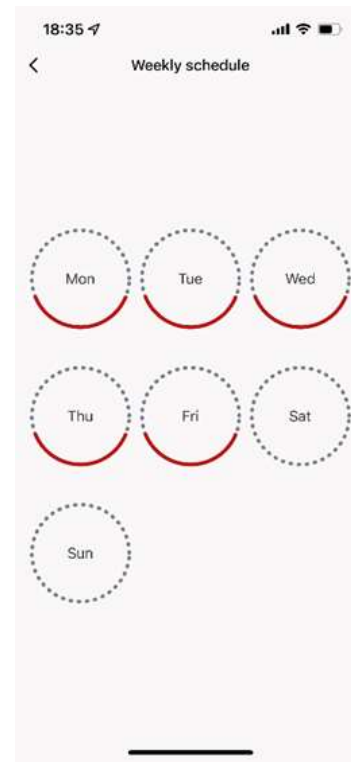

JEDNODUCHÉ POUŽITÍ