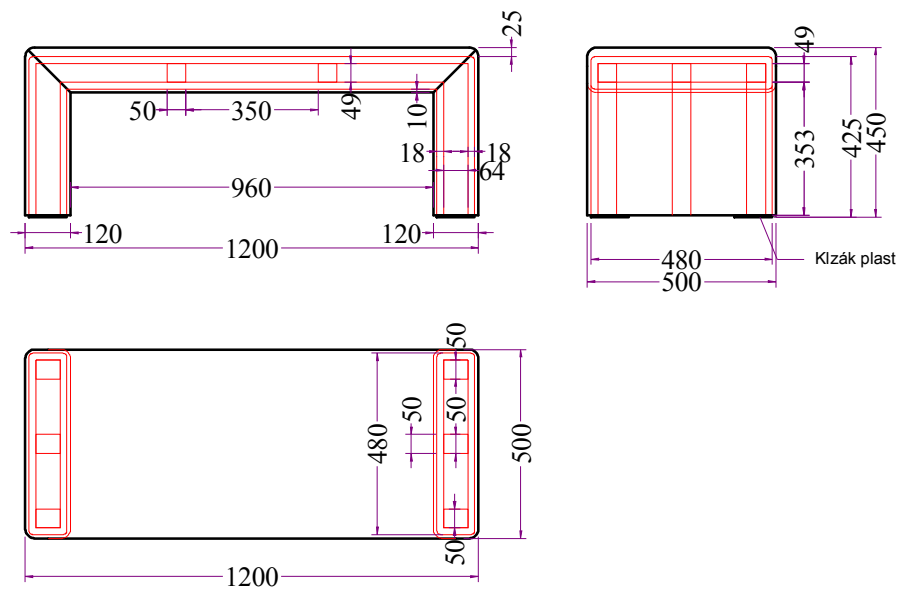

PRVOK č.1 - Pracovisko

POPIS:

- 1 PRACOVNÁ DOSKA, LAMINOVANÁ DTD, HR.30mm, ABS HRANA 2mm, VZOR BUČINA BIELA 0500 PERLIČKA
- 2 ZÁSTENA, LAMINOVANÁ DTD, ABS HRANA 2mm, VZOR EGGER LAKELAND AKAZIE SVETLA-H1277
- 3 ZÁSUVKOVÝ KONTAJNER, KORPUS AJ ZÁSUVKOVÉ ČIELKA, LAMINOVANÁ DTD, HR.18 mm, ABS HRANA 2mm, VZOR BUČINA BIELA 0500 PERLIČKA VÝSUVY BLUM S TLMENÍM
- 4 ŠTOLOVÉ NOHY, TYP OGI\_A\_NS10, FARBA BIELA
- 5 ČÍSLA PRACOVISK NALEPĚNÉ NA ZÁSTENE, STRIEKANÁ, RESP. LAMINOVANÁ MDF 18mm, ABS HRANA 2mm, RAL 9004,MATNÁ
- 6 PODKLADOVÝ PROFIL, POD PRACOVNOU DOSKOU, LAMINOVANÁ DTD, HR.38mm, ABS HRANA 0,5mm, VZOR VZOR BUČINA BIELA 0500 PERLIČKA
- 7 KANCELÁRSKA STOLIČKA, INŠPIROVANÉ EA119, NAPR. DS-119, FARBA ČIERNA
- 8 STOLIČKA PRE KLIENTOV, "TRAI CHAIR WHITE", KAT.Č. CH00610WH, VÝROBCA: KOKOON DESIGN, POVRCH: NEREZ, BIELA EKOKOŽA, (2KS NA PRACOVISKO)

Pred realizáciou zmerať skutkový stav a v prípade zmien bezodkladne kontaktovať obstarávateľa

PRVOK č.2 - Čalúnená lavica

POPIS : KORPUS, DTD, HR. 18mm, OSADENÁ NA RÁME Z MASÍVNEHO DREVA, ČALÚNENIE BIELA EKO-KOŽA  
VÝPLŇ PUR PÉNA HR. 10, A 25mm Z VRCHNEJ STRANY

PRVOK č.3 - Drevená zástena

POPIS: VNÚTORNÝ RÔŠT - MÁKKÉ DREVO, PROFIL 50/30, DREVENÝ OBKLAD LAMINOVANÁ DTD, HR. 18mm, ABS HRANA 2mm, VZOR EGGER LAKELAND AKAZIE SVETLÁ-H1277  
CELKOVÁ VÝŠKA A DĹŽKA A M2 BUDE URČENÁ OBSTARÁVATEĽOM