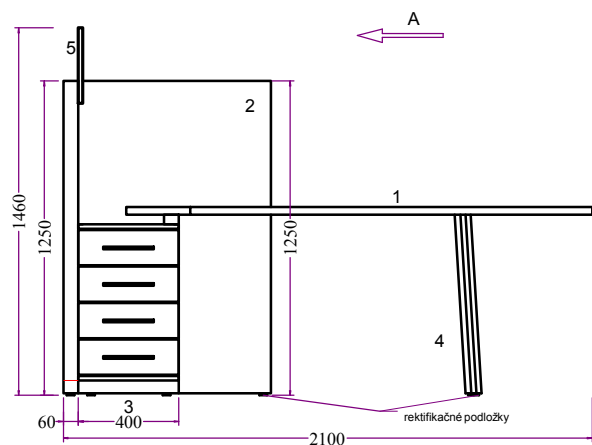

PRVOK č.1 - Pracovisko

POPIS:

- 1 PRACOVNÁ DOSKA, LAMINOVANÁ DTD, HR.30mm, ABS HRANA 2mm, VZOR BUČINA BIELA 0500 PERLIČKA
- 2 ZÁSTENA, LAMINOVANÁ DTD, ABS HRANA 2mm, VZOR EGGER LAKELAND AKAZIE SVETLA-H1277
- 3 ZÁSUVKOVÝ KONTAJNER, KORPUS AJ ZÁSUVKOVÉ ČIELKA, LAMINOVANÁ DTD, HR.18 mm, ABS HRANA 2mm, VZOR BUČINA BIELA 0500 PERLIČKA VÝSUVY BLUM S TLMENÍM
- 4 ŠTOLOVÉ NOHY, TYP OGI\_A\_NS10, FARBA BIELA
- 5 ČÍSLA PRACOVISK NALEPĚNÉ NA ZÁSTENE, STRIEKANÁ, RESP. LAMINOVANÁ MDF 18mm, ABS HRANA 2mm, RAL 9004,MATNÁ
- 6 PODKLADOVÝ PROFIL, POD PRACOVNOU DOSKOU, LAMINOVANÁ DTD, HR.38mm, ABS HRANA 0,5mm, VZOR VZOR BUČINA BIELA 0500 PERLIČKA
- 7 KANCELÁRSKA STOLIČKA, INŠPIROVANÉ EA119, NAPR. DS-119, FARBA ČIERNA
- 8 STOLIČKA PRE KLIENTOV, "TRAI CHAIR WHITE", KAT.Č. CH00610WH, VÝROBCA: KOKOON DESIGN, POVRCH: NEREZ, BIELA EKOKOŽA, (2KS NA PRACOVISKO)

Pred realizáciou zmerať skutkový stav a v prípade zmien bezodkladne kontaktovať obstarávateľa

PRVOK č.2 - Čalúnená lavica

POPIS : KORPUS, DTD, HR. 18mm, OSADENÁ NA RÁME Z MASÍVNEHO DREVA, ČALÚNENIE BIELA EKO-KOŽA  
VÝPLŇ PUR PÉNA HR. 10, A 25mm Z VRCHNEJ STRANY

PRVOK č.3 - Drevená zástena

POPIS: VNÚTORNÝ RÔŠT - MÁKKÉ DREVO, PROFIL 50/30, DREVENÝ OBKLAD LAMINOVANÁ DTD, HR. 18mm, ABS HRANA 2mm, VZOR EGGER LAKELAND AKAZIE SVETLÁ-H1277  
CELKOVÁ VÝŠKA A DĹŽKA A M2 BUDE URČENÁ OBSTARÁVATEĽOM