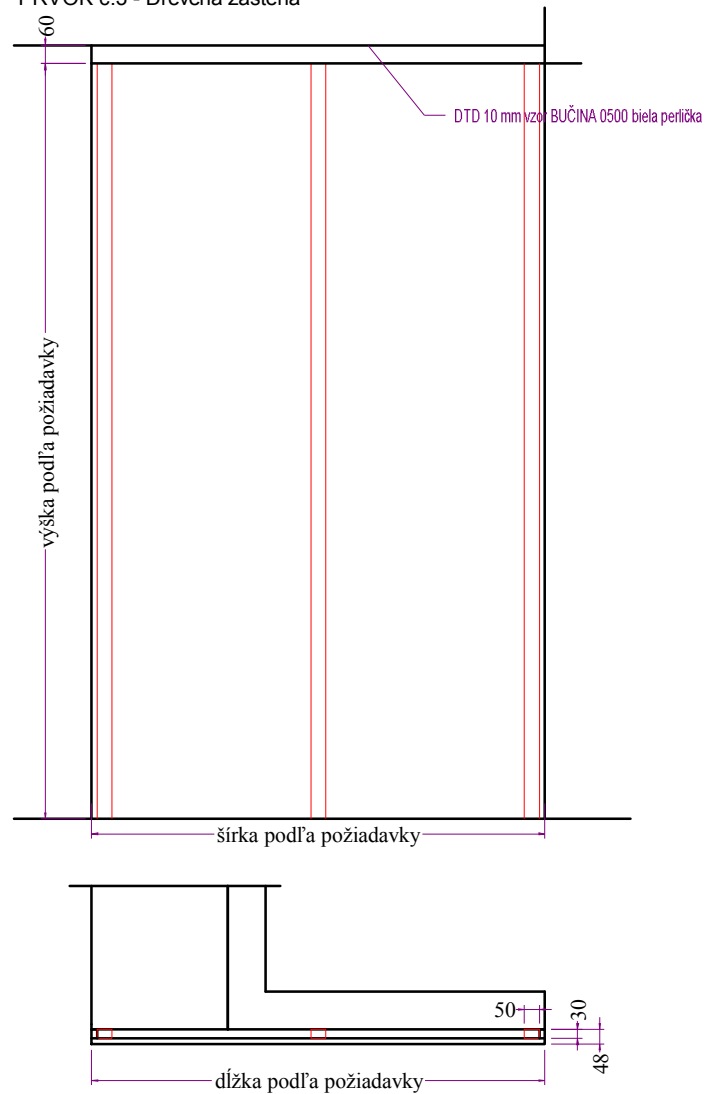

PRVOK č.1 - Pracovisko

POPIS:

- 1 PRACOVNÁ DOSKA, LAMINOVANÁ DTD, HR.30mm, ABS HRANA 2mm, VZOR BUČINA BIELA 0500 PERLIČKA
- 2 ZÁSTENA, LAMINOVANÁ DTD, ABS HRANA 2mm, VZOR EGGER LAKELAND AKAZIE SVETLA-H1277
- 3 ZÁSUVKOVÝ KONTAJNER, KORPUS AJ ZÁSUVKOVÉ ČIELKA, LAMINOVANÁ DTD, HR.18 mm, ABS HRANA 2mm, VZOR BUČINA BIELA 0500 PERLIČKA VÝSUVY BLUM S TLMENÍM
- 4 ŠTOLOVÉ NOHY, TYP OGI\_A\_NS10, FARBA BIELA
- 5 ČÍSLA PRACOVISK NALEPĚNÉ NA ZÁSTENE, STRIEKANÁ, RESP. LAMINOVANÁ MDF 18mm, ABS HRANA 2mm, RAL 9004,MATNÁ
- 6 PODKLADOVÝ PROFIL, POD PRACOVNOU DOSKOU, LAMINOVANÁ DTD, HR.38mm, ABS HRANA 0,5mm, VZOR VZOR BUČINA BIELA 0500 PERLIČKA
- 7 KANCELÁRSKA STOLIČKA, INŠPIROVANÉ EA119, NAPR. DS-119, FARBA ČIERNA
- 8 STOLIČKA PRE KLIENTOV, "TRAI CHAIR WHITE", KAT.Č. CH00610WH, VÝROBCA: KOKOON DESIGN, POVRCH: NEREZ, BIELA EKOKOŽA, (2KS NA PRACOVISKO)

Pred realizáciou zmerať skutkový stav a v prípade zmien bezodkladne kontaktovať obstarávateľa

PRVOK č.2 - Čalúnená lavica

POPIS : KORPUS, DTD, HR. 18mm, OSADENÁ NA RÁME Z MASÍVNEHO DREVA, ČALÚNENIE BIELA EKO-KOŽA  
VÝPLŇ PUR PÉNA HR. 10, A 25mm Z VRCHNEJ STRANY

PRVOK č.3 - Drevená zástena

POPIS: VNÚTORNÝ RÔŠT - MÁKKÉ DREVO, PROFIL 50/30, DREVENÝ OBKLAD LAMINOVANÁ DTD, HR. 18mm, ABS HRANA 2mm, VZOR EGGER LAKELAND AKAZIE SVETLÁ-H1277  
CELKOVÁ VÝŠKA A DĹŽKA A M2 BUDE URČENÁ OBSTARÁVATEĽOM