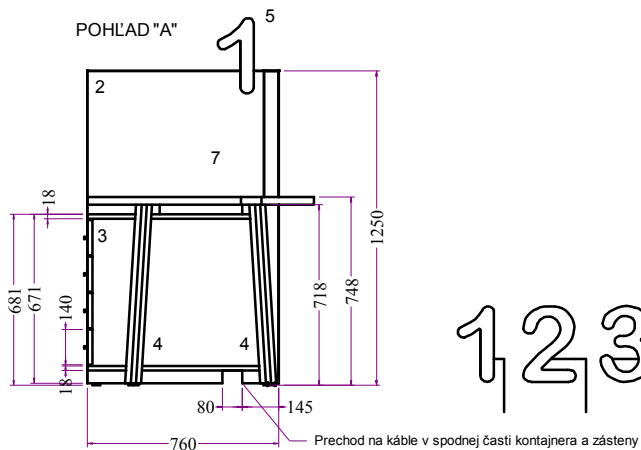

PRVOK č.1 - Pracovisko

POPIS:

- 1 PRACOVNÁ DOSKA, LAMINOVANÁ DTD, HR.30mm, ABS HRANA 2mm, VZOR BUČINA BIELA 0500 PERLIČKA
- 2 ZÁSTENA, LAMINOVANÁ DTD, ABS HRANA 2mm, VZOR EGGER LAKELAND AKAZIE SVETLA-H1277
- 3 ZÁSUVKOVÝ KONTAJNER, KORPUS AJ ZÁSUVKOVÉ ČIELKA, LAMINOVANÁ DTD, HR.18 mm, ABS HRANA 2mm, VZOR BUČINA BIELA 0500 PERLIČKA VÝSUVY BLUM S TLMENÍM
- 4 ŠTOLOVÉ NOHY, TYP OGI\_A\_NS10, FARBA BIELA
- 5 ČÍSLA PRACOVISK NALEPĚNÉ NA ZÁSTENE, STRIEKANÁ, RESP. LAMINOVANÁ MDF 18mm, ABS HRANA 2mm, RAL 9004,MATNÁ
- 6 PODKLADOVÝ PROFIL, POD PRACOVNOU DOSKOU, LAMINOVANÁ DTD, HR.38mm, ABS HRANA 0,5mm, VZOR VZOR BUČINA BIELA 0500 PERLIČKA
- 7 KANCELÁRSKA STOLIČKA, INŠPIROVANÉ EA119, NAPR. DS-119, FARBA ČIERNA
- 8 STOLIČKA PRE KLIENTOV, "TRAI CHAIR WHITE", KAT.Č. CH00610WH, VÝROBCA: KOKOON DESIGN, POVRCH: NEREZ, BIELA EKOKOŽA, (2KS NA PRACOVISKO)

Pred realizáciou zmerať skutkový stav a v prípade zmien bezodkladne kontaktovať obstarávateľa

PRVOK č.2 - Čalúnená lavica

POPIS : KORPUS, DTD, HR. 18mm, OSADENÁ NA RÁME Z MASÍVNEHO DREVA, ČALÚNENIE BIELA EKO-KOŽA  
VÝPLŇ PUR PÉNA HR. 10, A 25mm Z VRCHNEJ STRANY

PRVOK č.3 - Drevená zástena

POPIS: VNÚTORNÝ RÔŠT - MÁKKÉ DREVO, PROFIL 50/30, DREVENÝ OBKLAD LAMINOVANÁ DTD, HR. 18mm, ABS HRANA 2mm, VZOR EGGER LAKELAND AKAZIE SVETLÁ-H1277  
CELKOVÁ VÝŠKA A DĹŽKA A M2 BUDE URČENÁ OBSTARÁVATEĽOM