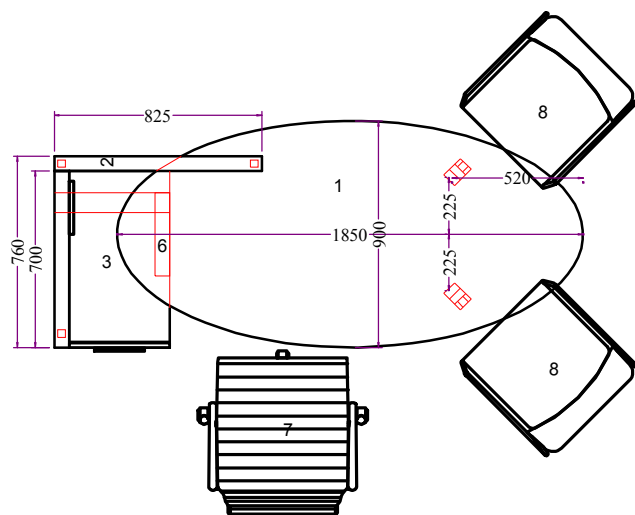

PRVOK č.1 - Pracovisko

POPIS:

- 1 PRACOVNÁ DOSKA, LAMINOVANÁ DTD, HR.30mm, ABS HRANA 2mm, VZOR BUČINA BIELA 0500 PERLIČKA
- 2 ZÁSTENA, LAMINOVANÁ DTD, ABS HRANA 2mm, VZOR EGGER LAKELAND AKAZIE SVETLA-H1277
- 3 ZÁSUVKOVÝ KONTAJNER, KORPUS AJ ZÁSUVKOVÉ ČIELKA, LAMINOVANÁ DTD, HR.18 mm, ABS HRANA 2mm, VZOR BUČINA BIELA 0500 PERLIČKA VÝSUVY BLUM S TLMENÍM
- 4 ŠTOLOVÉ NOHY, TYP OGI\_A\_NS10, FARBA BIELA
- 5 ČÍSLA PRACOVISK NALEPĚNÉ NA ZÁSTENE, STRIEKANÁ, RESP. LAMINOVANÁ MDF 18mm, ABS HRANA 2mm, RAL 9004,MATNÁ
- 6 PODKLADOVÝ PROFIL, POD PRACOVNOU DOSKOU, LAMINOVANÁ DTD, HR.38mm, ABS HRANA 0,5mm, VZOR VZOR BUČINA BIELA 0500 PERLIČKA
- 7 KANCELÁRSKA STOLIČKA, INŠPIROVANÉ EA119, NAPR. DS-119, FARBA ČIERNA
- 8 STOLIČKA PRE KLIENTOV, "TRAI CHAIR WHITE", KAT.Č. CH00610WH, VÝROBCA: KOKOON DESIGN, POVRCH: NEREZ, BIELA EKOKOŽA, (2KS NA PRACOVISKO)

Pred realizáciou zmerať skutkový stav a v prípade zmien bezodkladne kontaktovať obstarávateľa

PRVOK č.2 - Čalúnená lavica

POPIS : KORPUS, DTD, HR. 18mm, OSADENÁ NA RÁME Z MASÍVNEHO DREVA, ČALÚNENIE BIELA EKO-KOŽA  
VÝPLŇ PUR PÉNA HR. 10, A 25mm Z VRCHNEJ STRANY

PRVOK č.3 - Drevená zástena

POPIS: VNÚTORNÝ RÔŠT - MÁKKÉ DREVO, PROFIL 50/30, DREVENÝ OBKLAD LAMINOVANÁ DTD, HR. 18mm, ABS HRANA 2mm, VZOR EGGER LAKELAND AKAZIE SVETLÁ-H1277  
CELKOVÁ VÝŠKA A DĹŽKA A M2 BUDE URČENÁ OBSTARÁVATEĽOM