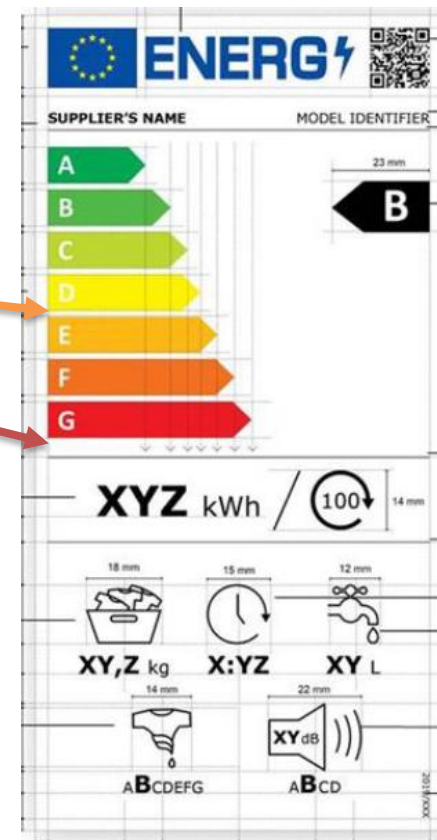

Očakávaný prechod

A+++

E - G