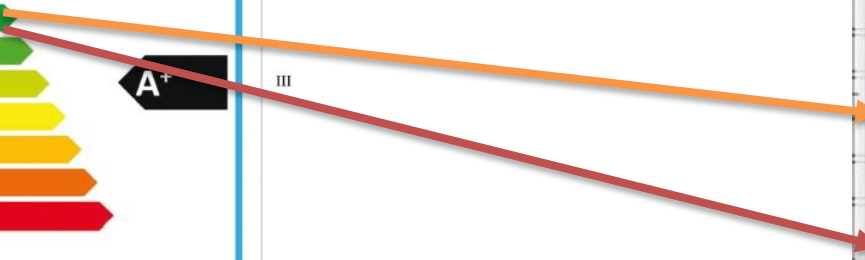

Očakávaný prechod

A+++

E - G