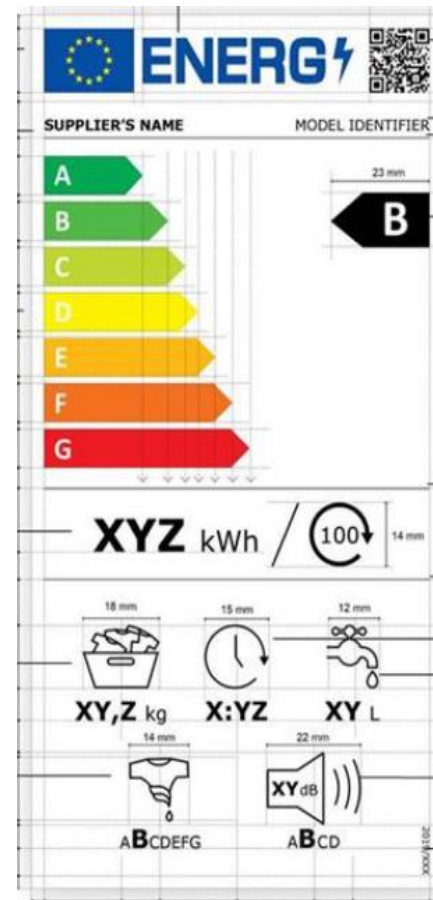

Zmeny v štítkovaní prakticky

Štítok verzia 2010

APPLiA SK: Práčky, chladničky, vinotéky, mrazničky, umývačky riadu

ASE SK/ITAS: TV a Monitory

Nezaradené: Svietidlá/Profi chladničky

Od 1.3.2021

Od 1.9.2021 (Svietidlá)

Štítok verzia 2000

APPLiA SK: Práčko-sušičky

Od 1.3.2021