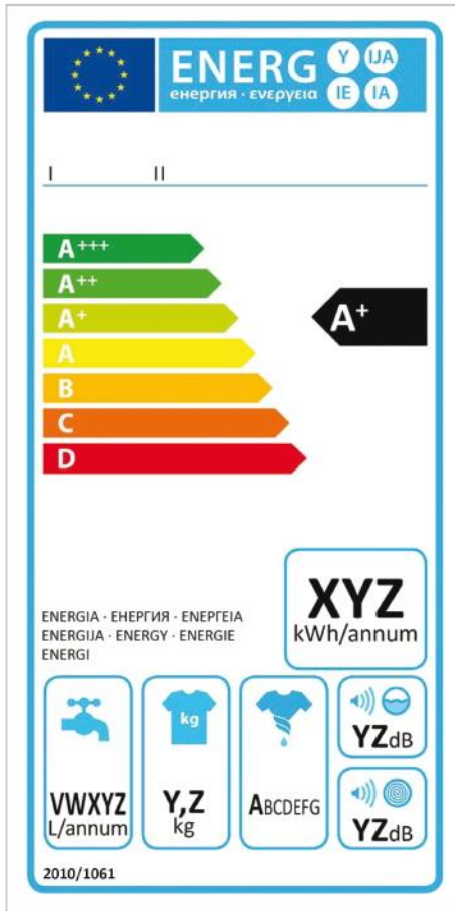

Štítok verzia 2000

Energia		Práčka
Výrobca Model		
Viac úsporný		
Menej úsporný		
Spotreba energie v kWh/cyklus <small>(Zaťaženie je výstavec štandardného testu pre cyklus Savona pri 65°C)</small>	X.YZ	
<small>Skutočná spotreba energie bude závisieť od toho, ako je spotrebič používaný</small>		
Účinnosť prania A:vysoká G:nizka	A B C D E F G	
Účinnosť odstreďovania A:vysoká G:nizka	A B C D E F G	
Počet otáčok pri odstreďovaní (min ⁻¹)	1100	
Kapacita (bavlny) kg	y.z	
Spotreba vody /	yx	
Hlučnosť (dB(A) re 1 pW)	Pranie	XY
	Odstreďovanie	xyz
<small>Ďalšie informácie sú obsiahnuté vo výrobkových katalógoch.</small> <small>Norma EN 60466 Smernica o štítkovaní práčok 95/12/EC</small>		

Štítok verzia 2010

ENERG Y IJA
 енергия · ενεργεια
 IE IA

I II

XYZ
 kWh/annum

VWXYZ
 L/annum

Y,Z
 kg

ABCDEFG

YZ dB

XYZ kWh / 100

IV

XY,Z kg

X:YZ

XY L

V VI VII VIII

ABCDEFG

XY dB
ABCD

3000/1032

Rescaling/ Porovnanie štítkov A-G

I
II
III
IV
V
VI
VII
VIII

Detailné rozdiely vo výsledkoch meraní budú uvedené počas konferencie 21.1.2021

Nové zmeny

- QR kód - EPREL databáza = Online prístup cez koncové mobilné zariadenia
- Elektronické generovanie energetického štítku (cez EPREL)
- Nové triedy A-G
- **Zakázané triedy A, B** až po dosiahnutí 30 % v jednej triede na trhu, alebo 50 % výrobkov v triedach A, B na trhu EU
- Zmena **kalkulácie spotreby energie** (voda, električka) z **ročnej** na **násobok 10-tich** (1 cyklus, 100, 1000 cyklov)
- Nové webové ikony energetickej triedy