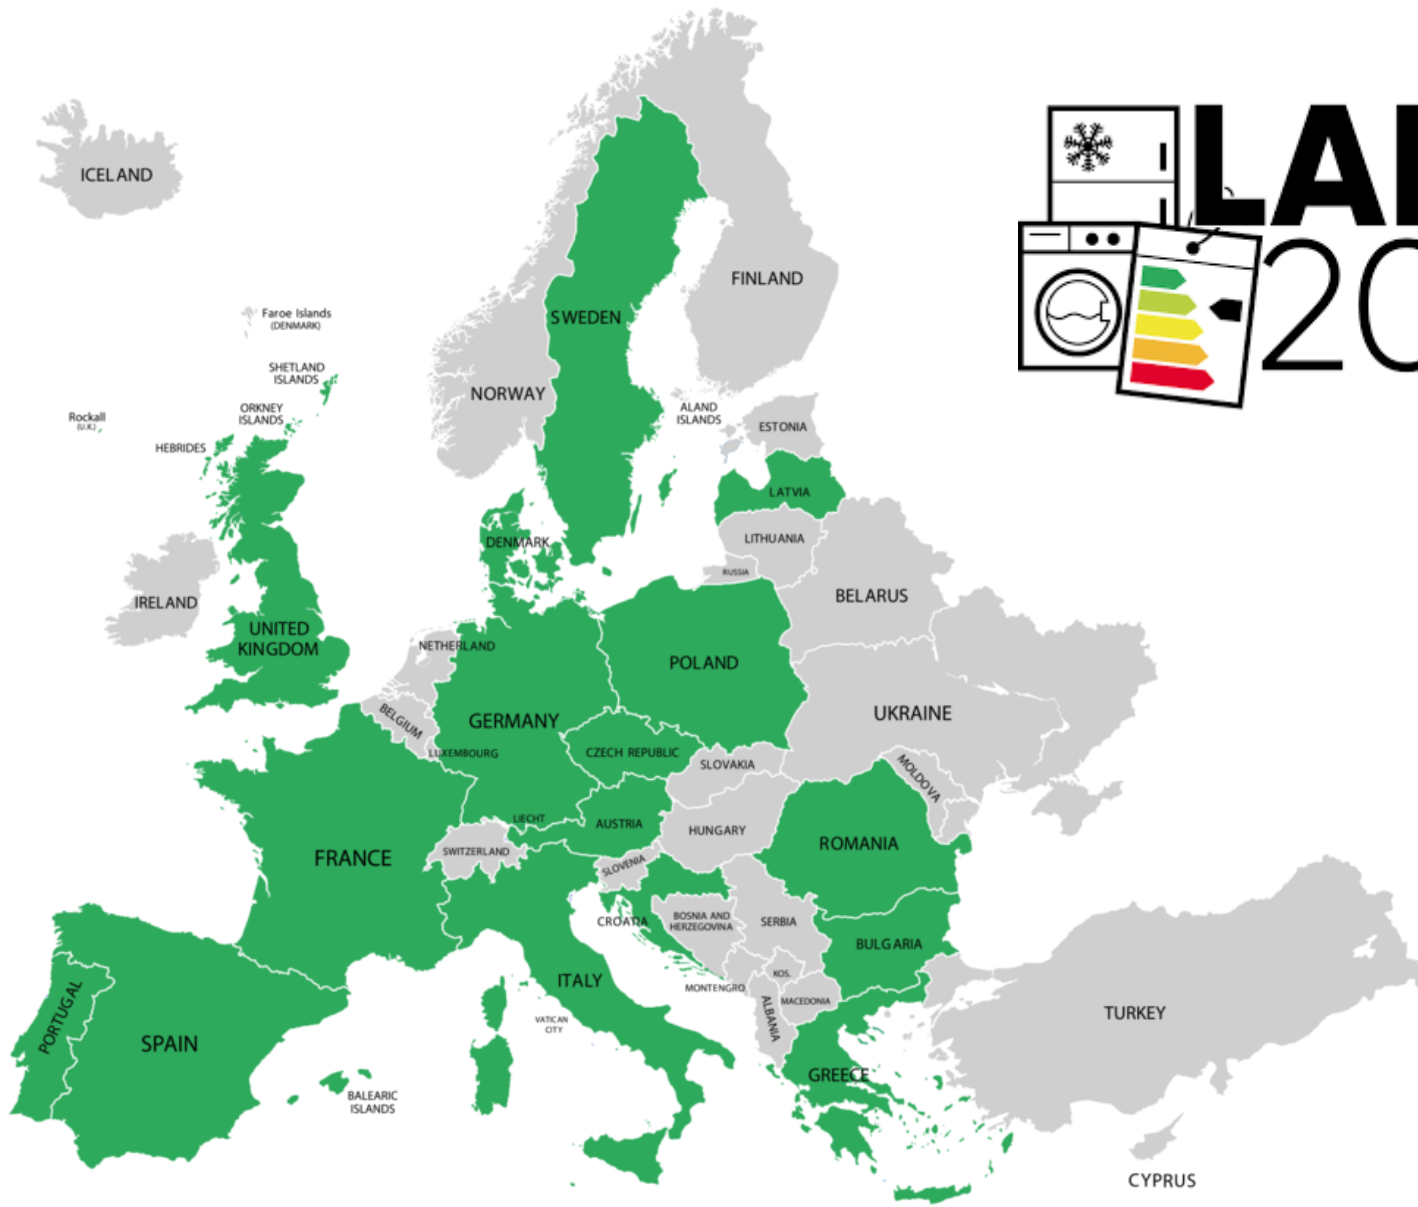

Kampane v EÚ