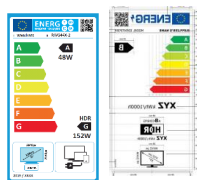

Model
uvádzaný
2020 -2021

Uvedenie na trh
najskôr po
1.3.2020

1.3.2020

1.11.2020

Lex Corona

Posledný termín
uviedenia na trh
EÚ do 28.2.2021

28.2.2021

Uvedenie na trh po 1.11.2020
povinné

Model
uvádzaný až
po 1.3.2021