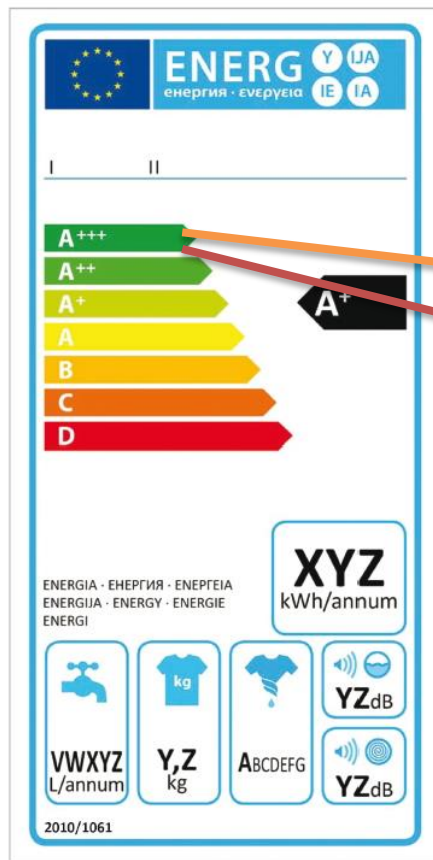

Štítok verzia 2010

ENERG Y IJA
 енергия · ενεργεια
 IE IA

I II

XYZ
 kWh/annum

VWXYZ
 L/annum

Y,Z
 kg

ABCDEFG

YZ dB

3000/1032

Rescaling/ Porovnanie štítkov A-G

I
II
III
IV
V
VI
VII
VIII

Detailné rozdiely vo výsledkoch meraní budú uvedené počas konferencie 21.1.2021

Nové zmeny

- QR kód - EPREL databáza = Online prístup cez koncové mobilné zariadenia
- Elektronické generovanie energetického štítku (cez EPREL)
- Nové triedy A-G
- **Zakázané triedy A, B** až po dosiahnutí 30 % v jednej triede na trhu, alebo 50 % výrobkov v triedach A, B na trhu EU
- Zmena **kalkulácie spotreby energie** (voda, električka) z **ročnej** na **násobok 10-tich** (1 cyklus, 100, 1000 cyklov)
- Nové webové ikony energetickej triedy

Štítok verzia 2000

APPLiA SK: Práčko-sušičky

Od 1.3.2021

Výrobky bez zmien v štítkovaní v 2021

Štítok verzia 2010

APPLiA SK: Sušičky, klimatizácie, elektrické a plynové rúry, vysávače, odsávače pár, tepelné čerpadlá, zásobníky teplej vody, ohrievače priestoru, ohrievače vody

Očakávaný prechod

A+++

E - G

Štítky v balení

Koniec výroby/prvé
uviedenie na trh EÚ
do 31.10.2020

31.10.2020

Dopredaj sklad.
Zásob z výroby

Model
končiaci
2020