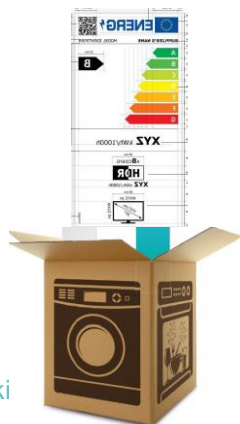

Prvé uvedenie na trh EÚ najskôr
od 1.11.2020 – len do skladov

1.11.2020

1.3.2021

Prvý termín predaja v
predajni od 1.3.2021

25.8.2020