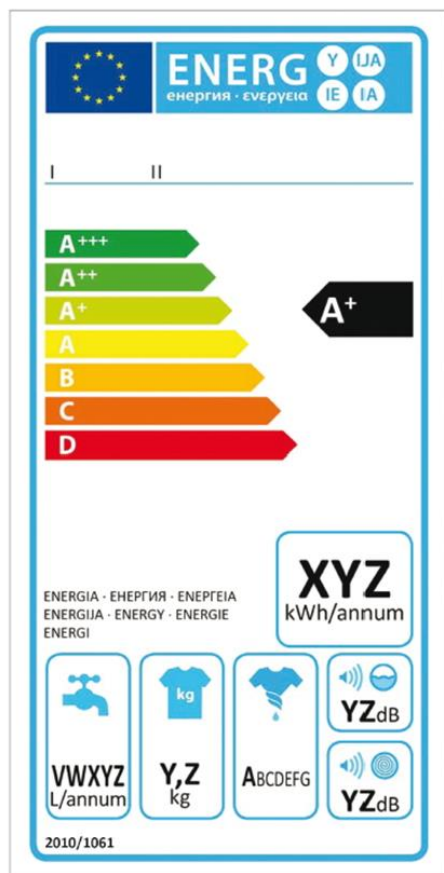

Štítok verzia 2010

ENERG Y IJA
 енергия · ενεργεια
 IE IA

I II

XYZ
 kWh/annum

VWXYZ
 L/annum

Y,Z
 kg

ABCDEFG

YZ dB

3000/1032

Rescaling/ Porovnanie štítkov A-G

I
II
III
IV
V
VI
VII
VIII

Detailné rozdiely vo výsledkoch meraní budú uvedené počas konferencie 21.1.2021

Nové zmeny

- QR kód - EPREL databáza = Online prístup cez koncové mobilné zariadenia
- Elektronické generovanie energetického štítku (cez EPREL)
- Nové triedy A-G
- **Zakázané triedy A, B** až po dosiahnutí 30 % v jednej triede na trhu, alebo 50 % výrobkov v triedach A, B na trhu EU
- Zmena **kalkulácie spotreby energie** (voda, električka) z **ročnej** na **násobok 10-tich** (1 cyklus, 100, 1000 cyklov)
- Nové webové ikony energetickej triedy

Štítok verzia 2000

APPLiA SK: Práčko-sušičky

Od 1.3.2021

Výrobky bez zmien v štítkovaní v 2021

Štítok verzia 2010

APPLiA SK: Sušičky, klimatizácie, elektrické a plynové rúry, vysávače, odsávače pár, tepelné čerpadlá, zásobníky teplej vody, ohrievače priestoru, ohrievače vody

Očakávaný prechod

A+++

E - G

Štítky v balení

Koniec výroby/prvé
uviedenie na trh EÚ
do 31.10.2020

31.10.2020

Dopredaj sklad.
Zásob z výroby

Model
končiaci
2020