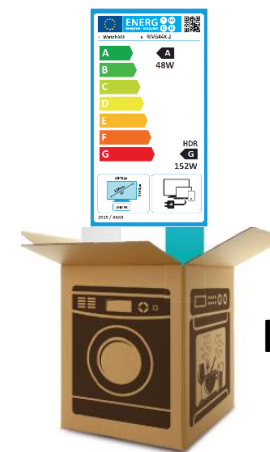

Štítky v balení

Koniec výroby/prvé
uviedenie na trh EÚ
do 31.10.2020

31.10.2020

Dopredaj sklad.
Zásob z výroby

Model
končiaci
2020

Model
uvádzaný
2020 -2021

Uvedenie na trh
najskôr po
1.3.2020

1.3.2020

1.11.2020

Lex Corona

Posledný termín
uviedenia na trh
EÚ do 28.2.2021

28.2.2021

Uvedenie na trh po 1.11.2020
povinné

Model
uvádzaný až
po 1.3.2021