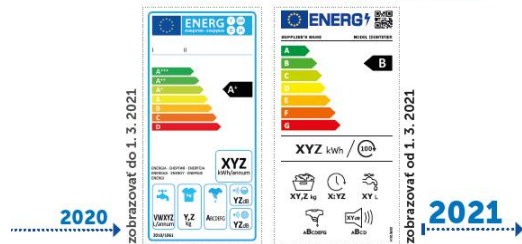

APPLiA SK - Čo pre to robíme?

Prechodné obdobie

- Leták pre predajcov o dvoch štítkoch v balení od 5/2020

2 energetické štítky

v balení od 1. 3. 2020

Čakajú nás dôležité zmeny 2021

APPLiA

Dôležitá informácia

pre predajcov

s platnosťou od 1. 3. 2021

Od 1. 3. 2020 majú výrobcovia možnosť vkladať do balenia výrobku 2 energetické štítky (aktuálny – platný + nový – platný od 1. 3. 2021). Vloženie 2 energetických štítkov do balenia výrobcovia prehlasujú, že výrobok spĺňa dve legislatívy týkajúce sa označovania výrobku energetickým štítkom v zmysle nariadenia Európskeho parlamentu a Rady (EÚ) 2017/1369 a smernice č. 2010/30/EÚ.

Od 1. 3. 2020	2 štítky v balení	dobrovoľne
Od 1. 11. 2020	2 štítky v balení	povinne
Od 1. 3. 2021	už len nový štítk v balení a na predajniach/webových stránkach	povinne

Do 1. 3. 2021 sú **predajcovia** povinní zobrazovať len aktuálne platný energetický štítk.

Zmeny v predajniach a na webových stránkach je nutné realizovať najneskôr do 18. 3. 2021. Po tomto termíne je možné zobrazovať už len nový energetický štítk.

blížšie informácie | www.theenergylabel.eu
alebo | www.applia.sk

- Web stránka aj v SK jazyku www.theenergylabel.eu/sk