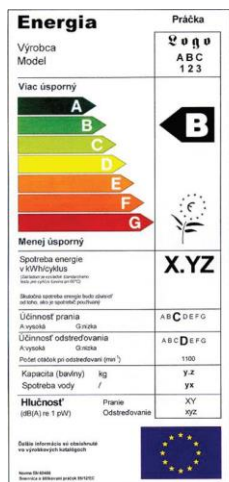

XYZ kWh / 100

IV

XY,Z kg

X:YZ

XY L

V VI VII VIII

ABCDEFG

XY dB
ABCD

3000/1032

Rescaling/ Porovnanie štítkov A-G

I
II
III
IV
V
VI
VII
VIII

Detailné rozdiely vo výsledkoch meraní budú uvedené počas konferencie 21.1.2021

Nové zmeny

- QR kód - EPREL databáza = Online prístup cez koncové mobilné zariadenia
- Elektronické generovanie energetického štítku (cez EPREL)
- Nové triedy A-G
- **Zakázané triedy A, B** až po dosiahnutí 30 % v jednej triede na trhu, alebo 50 % výrobkov v triedach A, B na trhu EU
- Zmena **kalkulácie spotreby energie** (voda, električka) z **ročnej** na **násobok 10-tich** (1 cyklus, 100, 1000 cyklov)
- Nové webové ikony energetickej triedy

Zmeny v štítkovaní prakticky

Štítok verzia 2010

APPLiA SK: Práčky, chladničky, vinotéky, mrazničky, umývačky riadu

ASE SK/ITAS: TV a Monitory

Nezaradené: Svietidlá/Profi chladničky

Od 1.3.2021

Od 1.9.2021 (Svietidlá)

Štítok verzia 2000

APPLiA SK: Práčko-sušičky

Od 1.3.2021

Výrobky bez zmien v štítkovaní v 2021

Štítok verzia 2010

APPLiA SK: Sušičky, klimatizácie, elektrické a plynové rúry, vysávače, odsávače pár, tepelné čerpadlá, zásobníky teplej vody, ohrievače priestoru, ohrievače vody