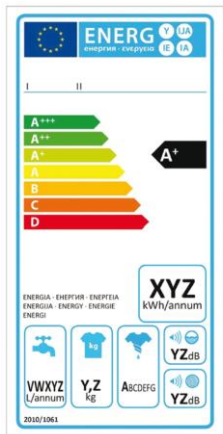

Zmeny v štítkovaní prakticky

Štítok verzia 2010