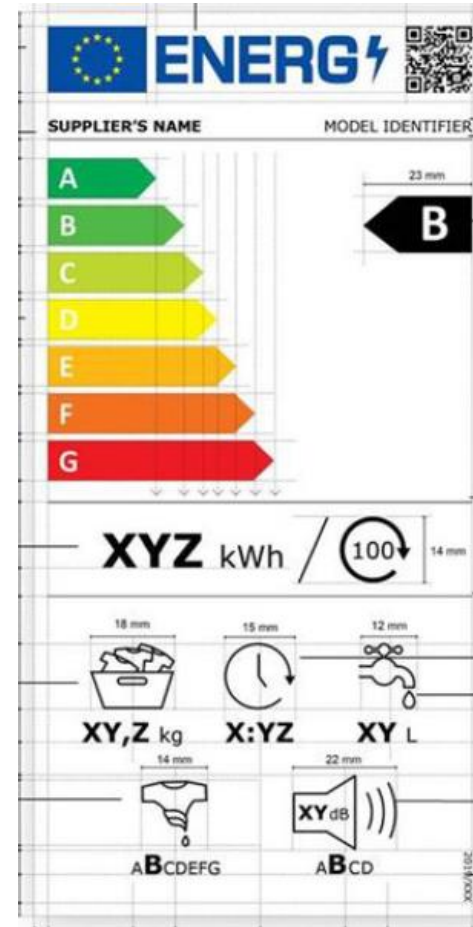

Štítok verzia 2010

ENERG Y IJA
 енергия · ενεργεια
 IE IA

I II

XYZ
 kWh/annum

VWXYZ
 L/annum

Y,Z
 kg

ABCDEFG

YZ dB

YZ dB

YZ dB

2010/1061

Štítok verzia 2020

ENERG

SUPPLIER'S NAME MODEL IDENTIFIER

I II

III

XYZ kWh / 100

IV

XY,Z kg

X:YZ

XY L

V VI VII VIII

ABCDEFG

XY dB
ABCD

3000/1032

Rescaling/ Porovnanie štítkov A-G

I
II
III
IV
V
VI
VII
VIII

Detailné rozdiely vo výsledkoch meraní budú uvedené počas konferencie 21.1.2021

Nové zmeny

- QR kód - EPREL databáza = Online prístup cez koncové mobilné zariadenia
- Elektronické generovanie energetického štítku (cez EPREL)
- Nové triedy A-G
- **Zakázané triedy A, B** až po dosiahnutí 30 % v jednej triede na trhu, alebo 50 % výrobkov v triedach A, B na trhu EU
- Zmena **kalkulácie spotreby energie** (voda, električka) z **ročnej** na **násobok 10-tich** (1 cyklus, 100, 1000 cyklov)
- Nové webové ikony energetickej triedy