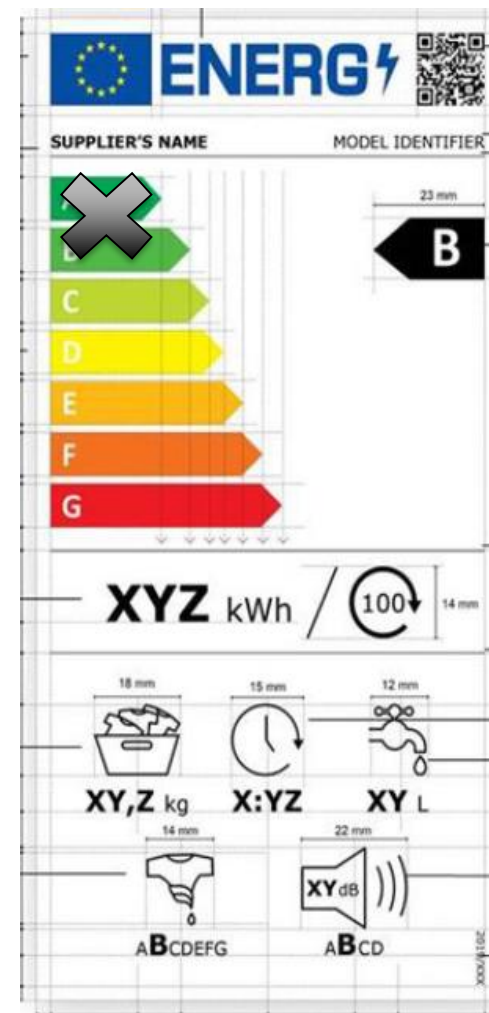

XYZ kWh / 100

IV

XY,Z kg

X:YZ

XY L

V VI VII VIII

ABCDEFG

XY dB
ABCD

3000/1032

Rescaling/ Porovnanie štítkov A-G

I
II
III
IV
V
VI
VII
VIII

Detailné rozdiely vo výsledkoch meraní budú uvedené počas konferencie 21.1.2021

Nové zmeny

- QR kód - EPREL databáza = Online prístup cez koncové mobilné zariadenia
- Elektronické generovanie energetického štítku (cez EPREL)
- Nové triedy A-G
- **Zakázané triedy A, B** až po dosiahnutí 30 % v jednej triede na trhu, alebo 50 % výrobkov v triedach A, B na trhu EU
- Zmena **kalkulácie spotreby energie** (voda, električka) z **ročnej** na **násobok 10-tich** (1 cyklus, 100, 1000 cyklov)
- Nové webové ikony energetickej triedy